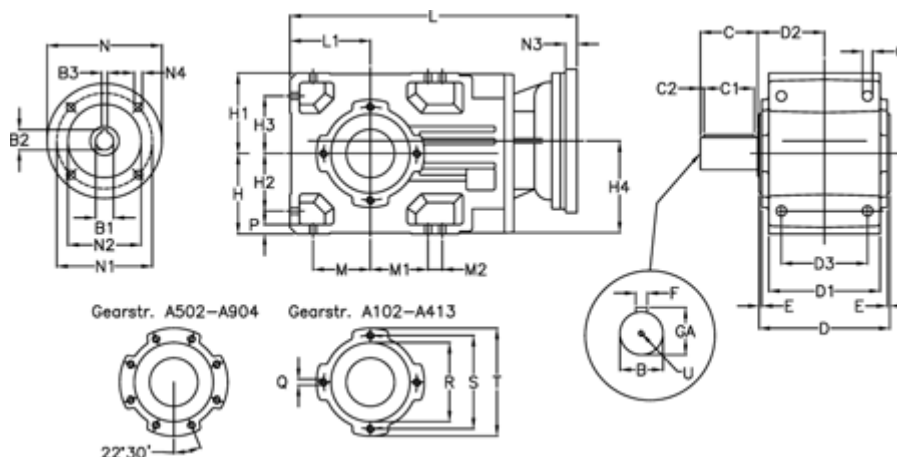

Varenummer: 29600303661240

Beskrivelse: Keglehjulsgear A302UR-36,6-P100B5

Mål

B	= 35	D	= 156	H1	= 90	M2	= 22	Q	= M8x15
B1	= 28	D1	= 130	H2	= 63	N	= 250	R	= 95
B2	= 31.3	D2	= 83.0	H3	= 63	N1	= 215	S	= 115
B3	= 8	D3	= 95	H4	= 108.5	N2	= 180	T	= 140
Betegnelse	= A302UR-xx-P100 B5	E	= 3.0	L	= 362.5	N3	= -	U	= M10x22
C	= 60	F	= 10	L1	= 90	N4	= M12x16		
C1	= 50	GA	= 38	M	= 63	O	= 12.0		
C2	= 5.0	H	= 90	M1	= 63	P	= 11		